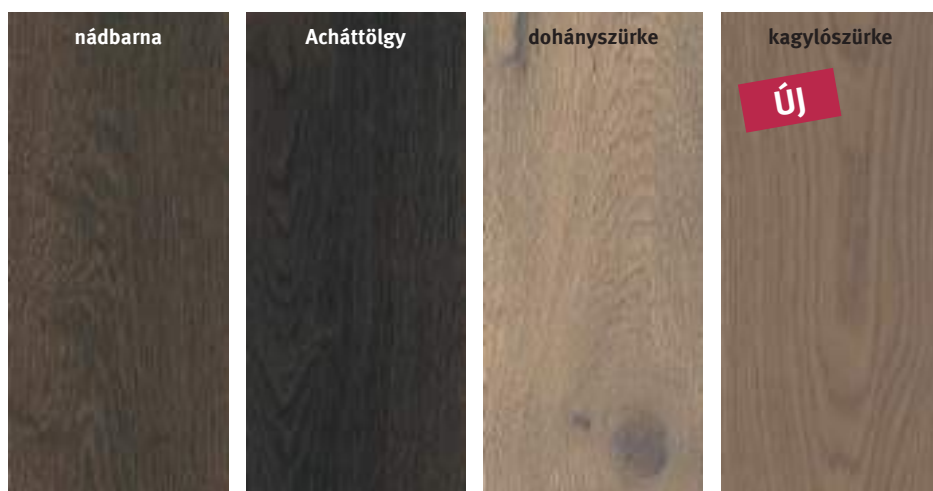

HARO PARKETTA – A minőség magáért beszél

Vizsgálatok kimutatták, hogy parkettavásárlásánál a szín elsődleges fontosságú. Ezért parkettakínálatunkat 4 színvilágra osztottuk fel: Fehér, natúr, barna és szürke

- Természetes árnyalatok, melyek kiválóan harmonizálnak a fából készült parkettával
- Kiemeli a fa szépségét
- Ezt a felosztást követi az aktuális parkettakatalógusunk is, amelyben minden színvilágnak külön fejezetet szenteltünk

BARNA

SZÜRKE

FEHÉR

NATÚR

HARO PARKETTA – A minőség magáért beszél

Annak érdekében, hogy megkönnyítsük Önnek az értékesítést, parkettakínálatunkat az értékesítési helyek részére is 3 kategóriára osztottuk fel. Ezekon a kategóriákon belül szintén megjelenik a 4 színvilág.